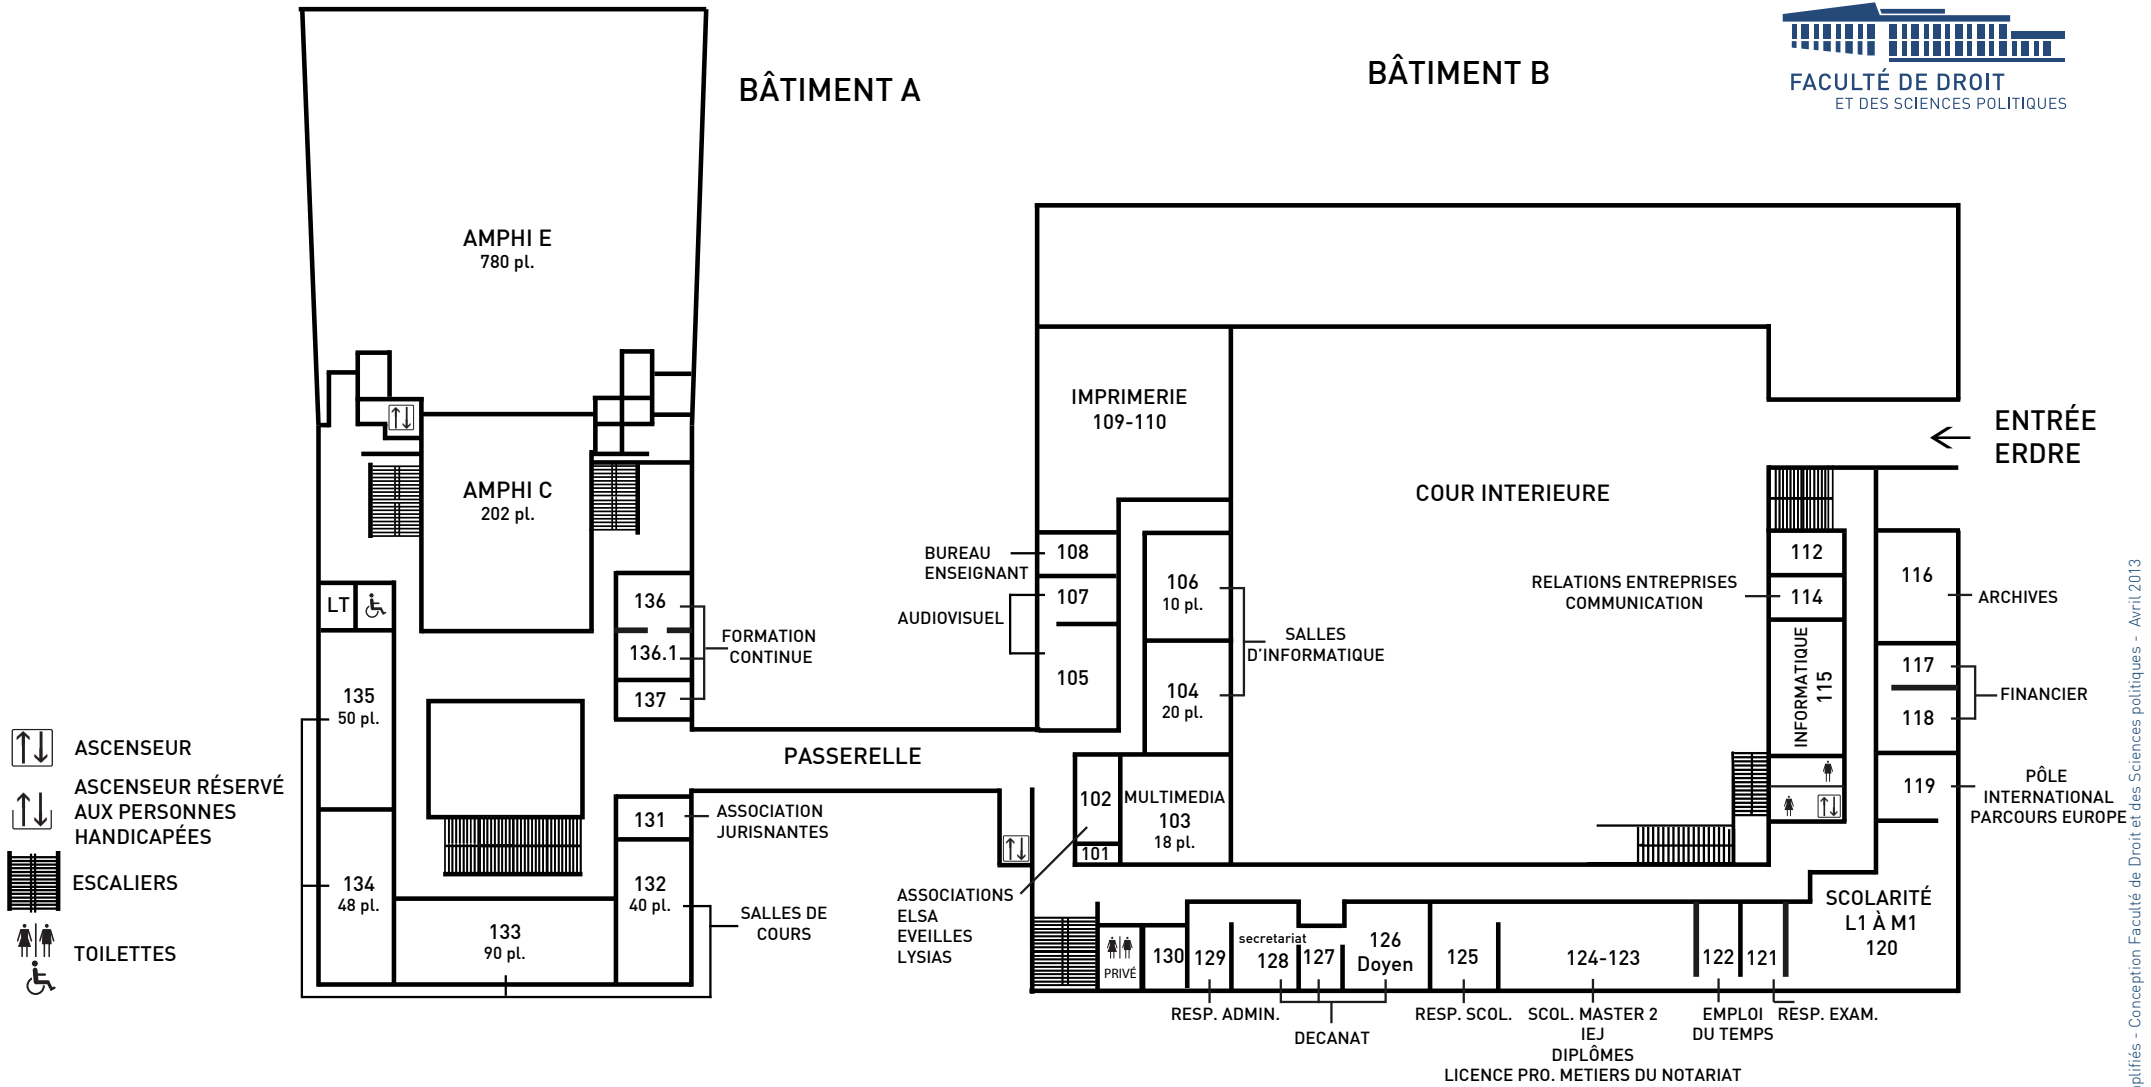

REZ-DE-CHAUSSÉE

UNIVERSITÉ DE NANTES

FACULTÉ DE DROIT
ET DES SCIENCES POLITIQUES

NIVEAU 1

UNIVERSITÉ DE NANTES

NIVEAU 2

UNIVERSITÉ DE NANTES

NIVEAU 3

UNIVERSITÉ DE NANTES

BÂTIMENT B

SALLES DE COURS

BÂTIMENT A

ATTENTION : LA SALLE 372 N'EST PAS ACCESSIBLE DEPUIS LE NIVEAU 3 DU BÂTIMENT B