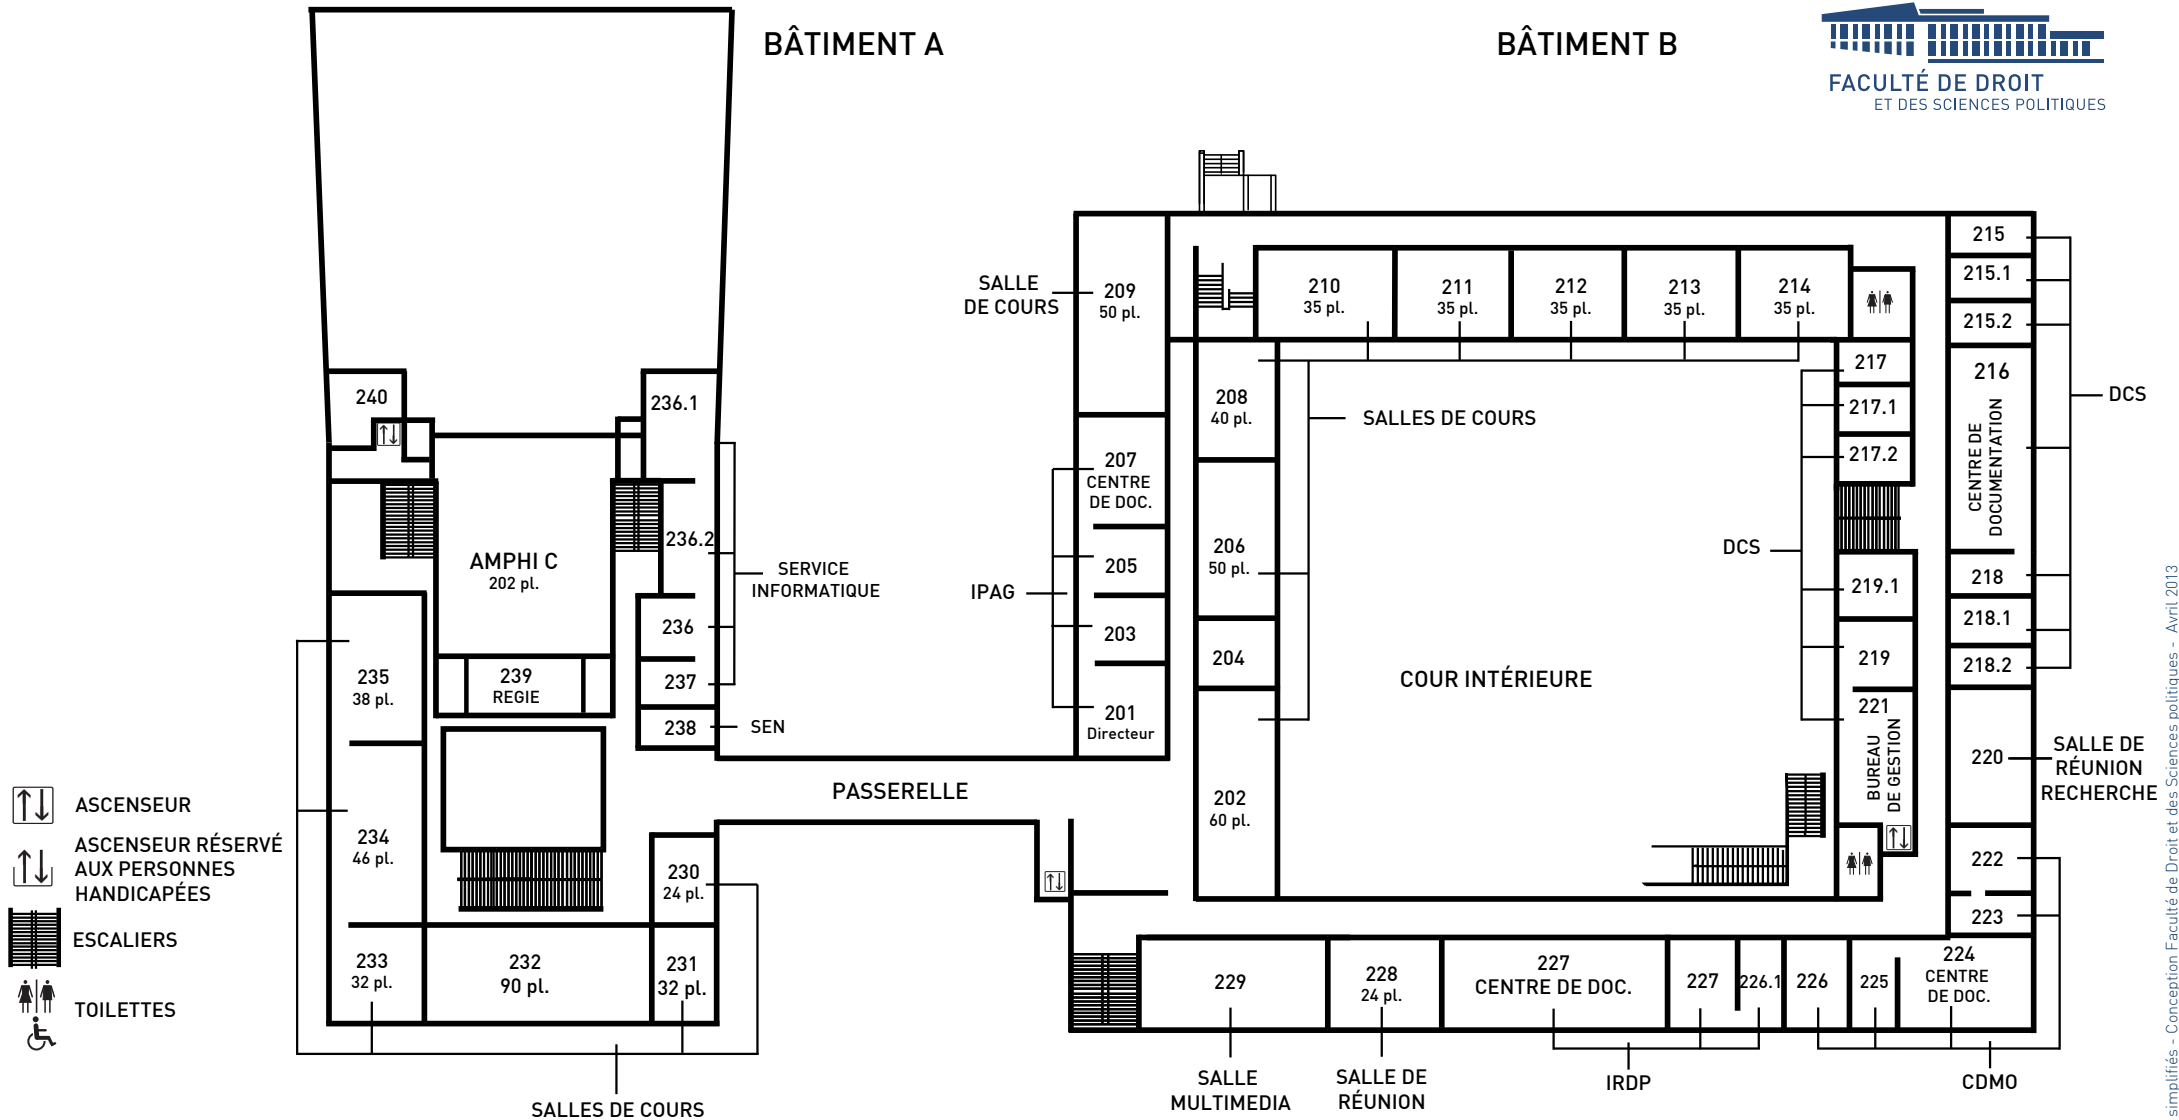

REZ-DE-CHAUSSÉE

UNIVERSITÉ DE NANTES

FACULTÉ DE DROIT
ET DES SCIENCES POLITIQUES

NIVEAU 1

UNIVERSITÉ DE NANTES

NIVEAU 2

UNIVERSITÉ DE NANTES

NIVEAU 3

UNIVERSITÉ DE NANTES

BÂTIMENT B

SALLES DE COURS

BÂTIMENT A

ATTENTION : LA SALLE 372 N'EST PAS ACCESSIBLE DEPUIS LE NIVEAU 3 DU BÂTIMENT B